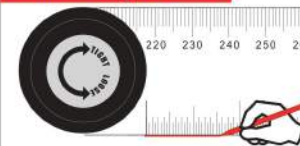

AngleRuler 50

Ruler + Angle Finder

360°

60°

-30°

45°

-30°

90°

360°

90°

360°

90°

360°

60°

-30°

Convenient
Easy operation with only two press-buttons
Удобный
Легкое управление - всего две кнопки

Practicability
Stainless steel scale provides durable using
Практичный
Нержавеющая стальная шкала