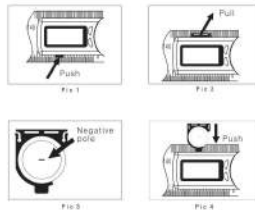

Battery / Батарея

1. Чтобы заменить батарею, нажмите на выступ в нижней части дисплея (рис.1).
2. Pull the battery container out (pic.2). Вытащите батарейный отсек (рис.2).
3. The negative pole of battery is upside, positive pole is downside (pic.3). Соблюдайте полярность - отрицательный полюс вверх, положительный полюс вниз (рис.3).
3. Push the battery container back (pic.4). Вставьте батарейный отсек (рис.4).

Trouble shooting / Устранение неисправностей

Problem Проблема	Possible cause Возможная причина	Solution Устранение
No display or ambiguous Нет отображения данных или отображение неясное	Lower voltage, no battery or incorrect installation of battery Низкий заряд батареи, отсутствие батареи или батарея установлена неправильно	Reinstall battery or replace battery Вставьте батарею заново или замените ее
Erratic display Отображение ошибочное	Casual malfunction caused by high vibration or strongly swinging Неправильно функционирует из-за сильной вибрации или сильного колебания	Zero setting Нажмите кнопку ZERO
Numbers skip or frozen display Пропускаются цифры или зависает отображение данных	Internal error Внутренняя ошибка	Remove battery, wait 1 min and replace Извлеките батарею на одну минуту и затем вставьте ее обратно