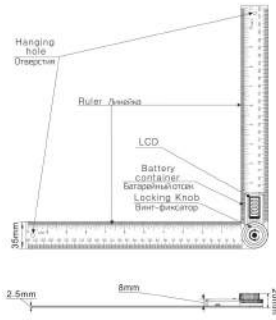

AngleRuler 50

Technical Data / Технические характеристики

Measuring range Диапазон измерения	0.0°-360.0°
Working temperature Рабочая температура	0°C-+50°C
Working humidity Рабочая влажность	<85%RH
Resolution Разрешение	0.1°
Accuracy Точность	0.3°
Battery Батарея	CR2032, 3V

Нажмите коротко на кнопку ON/OFF, чтобы включить угольник. Нажмите коротко на кнопку еще раз, чтобы выключить дисплей. Нажмите и удерживайте кнопку ON/OFF более 3 сек, чтобы выключить прибор. Прибор автоматически отключается через 5 мин неэксплуатации. Подвиньте плечо угольника, чтобы включить прибор, когда дисплей выключен.

ZERO Press ZERO to set zero at any point when turn on the device.
Включите прибор и нажмите кнопку ZERO, чтобы установить точку нуля.