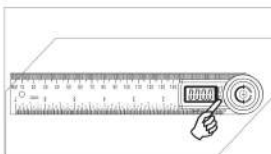

Operating Instruction / Использование