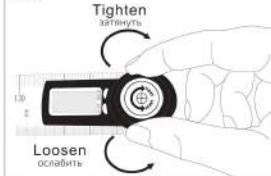

Operating Instruction / Использование