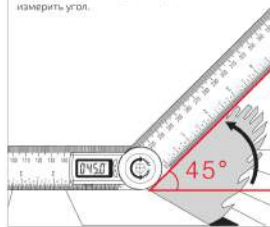

Operating Instruction / Использование