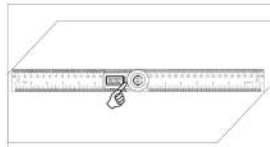

Operating Instruction / Использование